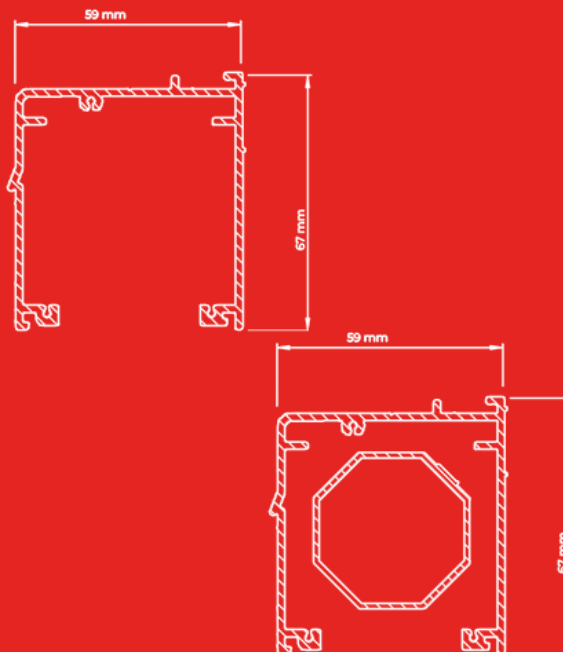

Spécifications du profil

Profil en aluminium:

Dimensions (H x l): 67x59mm

Poids: 976gr/m

Montage: plafond ou mur (support tous les 50cm)

Surface: pierre, bois et plâtre

Supports: support intelligent en aluminium

Longueur maximale : 580cm

Caractéristique système:

Hauteur maximale de 550cm

Poids maximum de 15kg

Contrôle par télécommande

Branchement sur secteur ou sur batterie