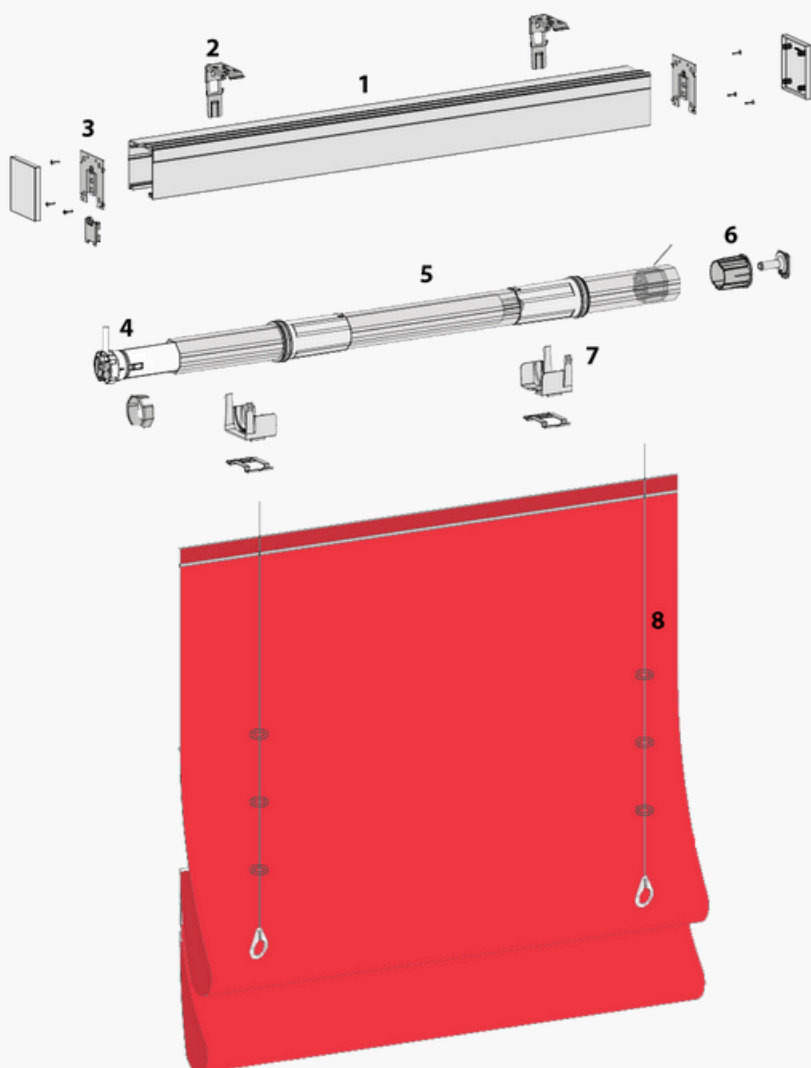

- **Compatible avec des voilages, des rideaux légers à moyennement lourds.**
- **Le store peut être fixé au plafond et au mur à l'aide de support clipsable.**
- **Profil en aluminium, pour une haute qualité de finition.**

Dimensions (H x l): 67x59mm

Poids: 976gr/m

Montage: plafond ou mur (support tous les 50cm)

Surface: pierre, bois et plâtre

Supports: support intelligent en aluminium

Longueur maximale : 580cm

Caractéristique système:

Hauteur maximale de 550cm

Poids maximum de 15kg

Contrôle par télécommande

Branchement sur secteur ou sur batterie

Le système dans le détail

1. Profil 7700
2. Support 7750
3. Embout de finition 7753
4. Moteur 7700-E
5. Axe 7711
6. Axe d'entraînement 7771
7. Poulie 7740
8. Drisse 1210